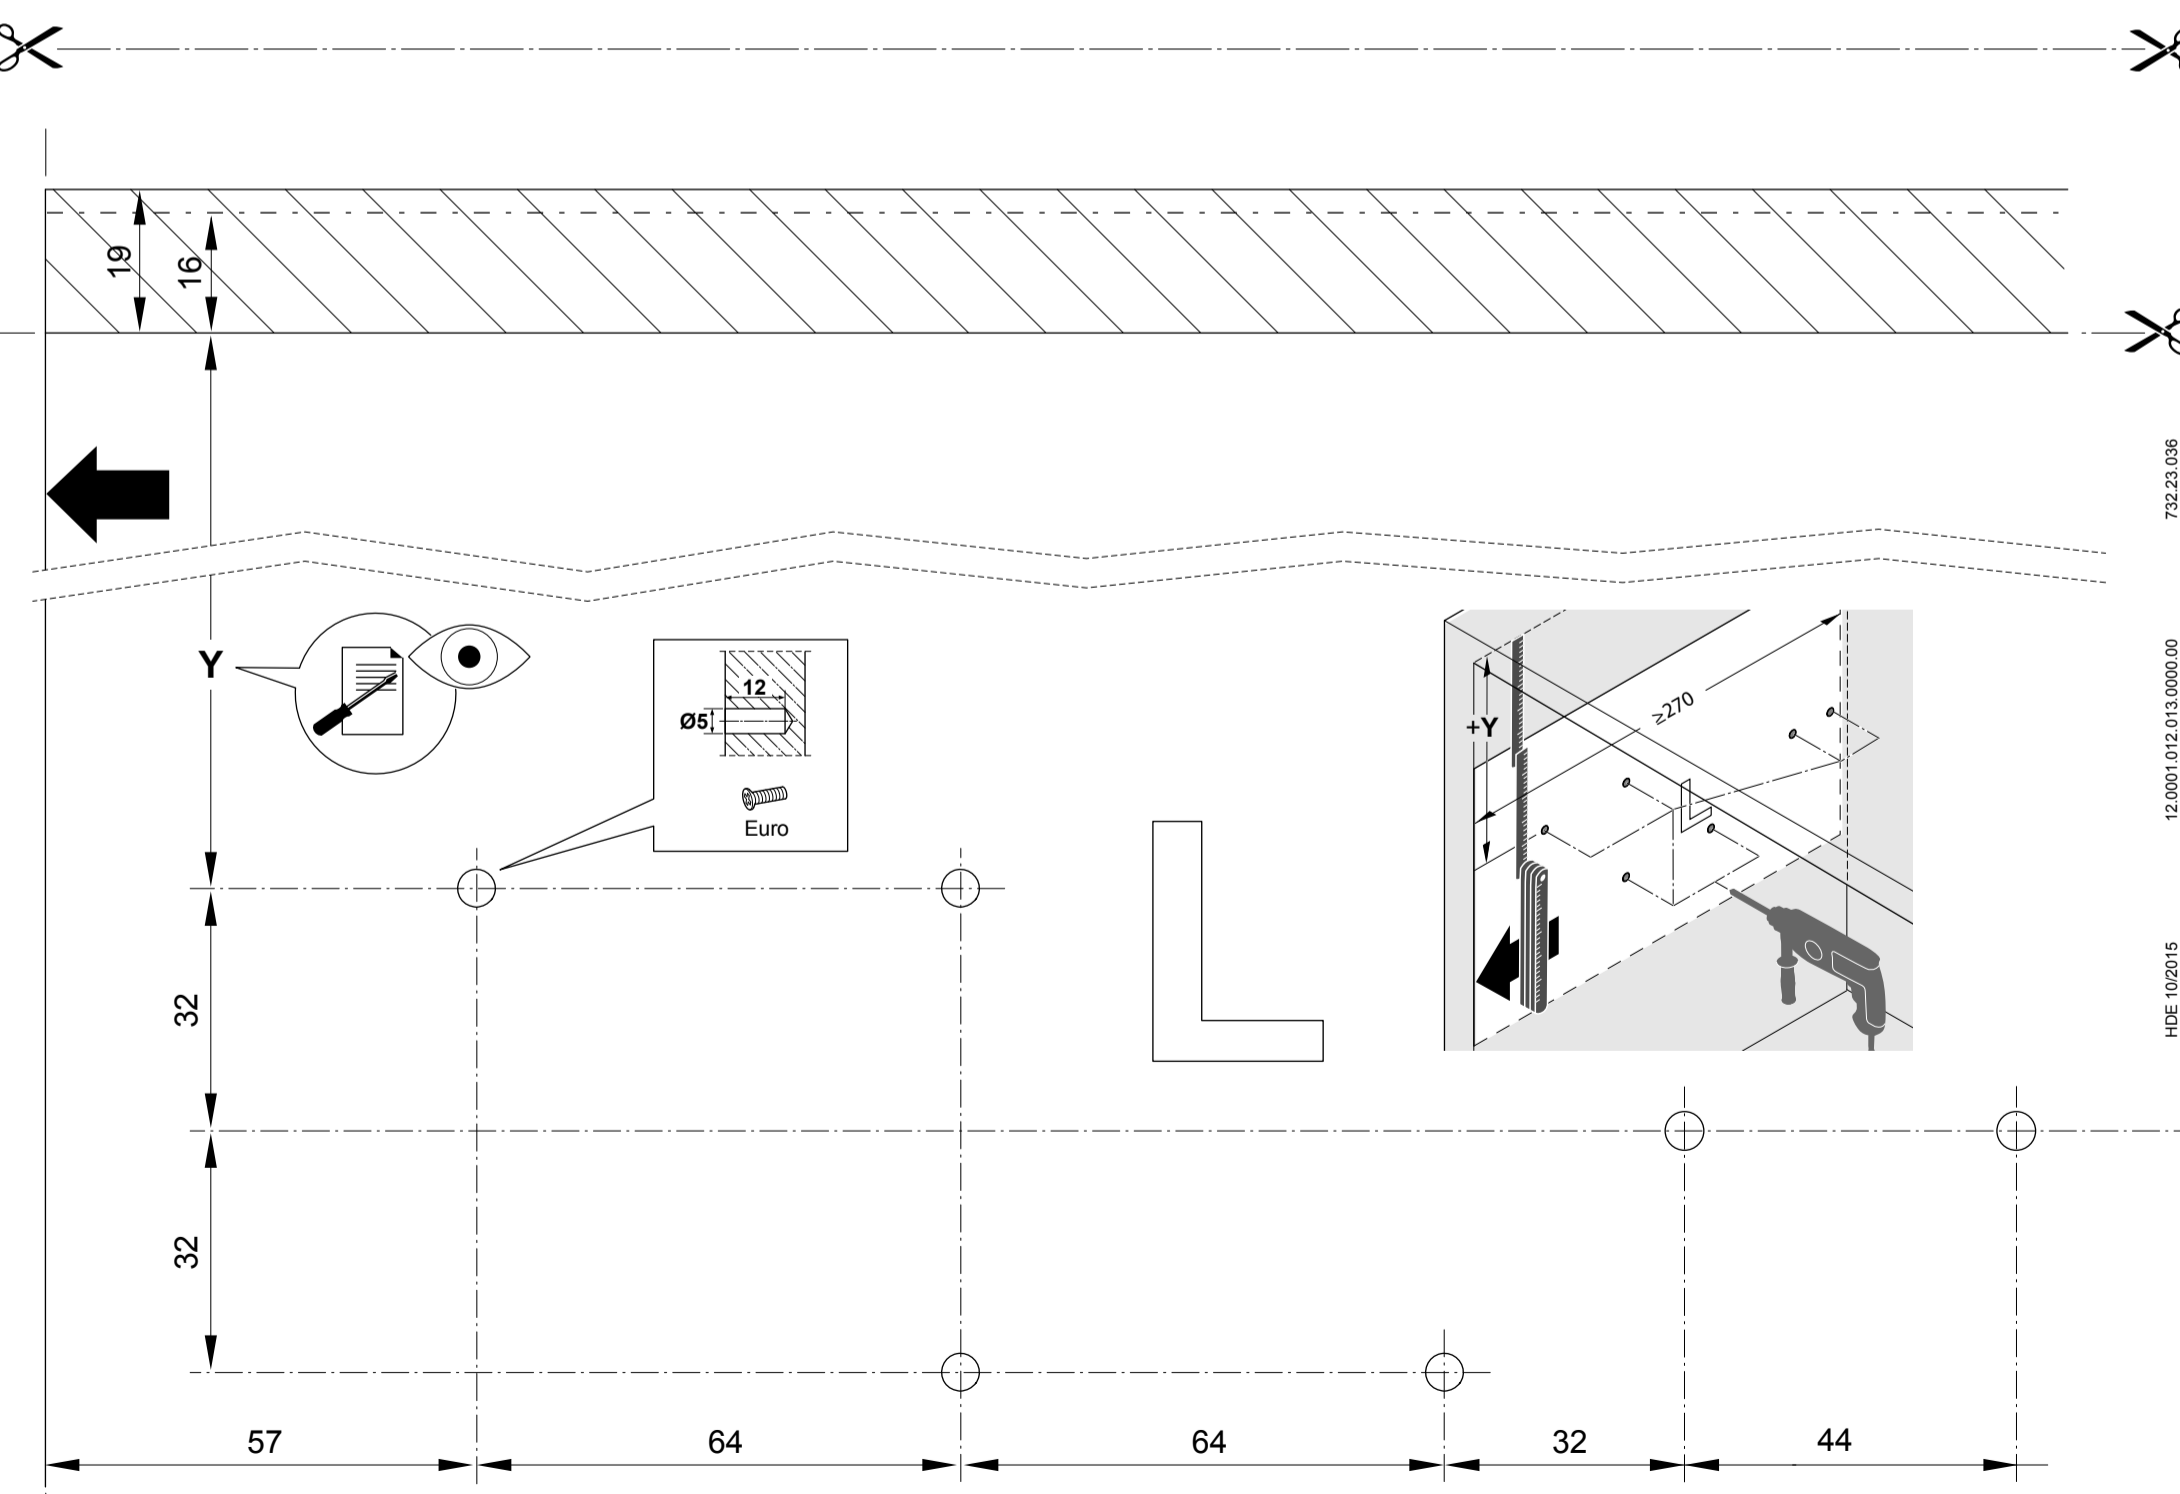

HÄFELE

Free fold short

Free fold short

HÄFELE

732.23.036

12.0001.012.013.0000.00

HDE 10/2015